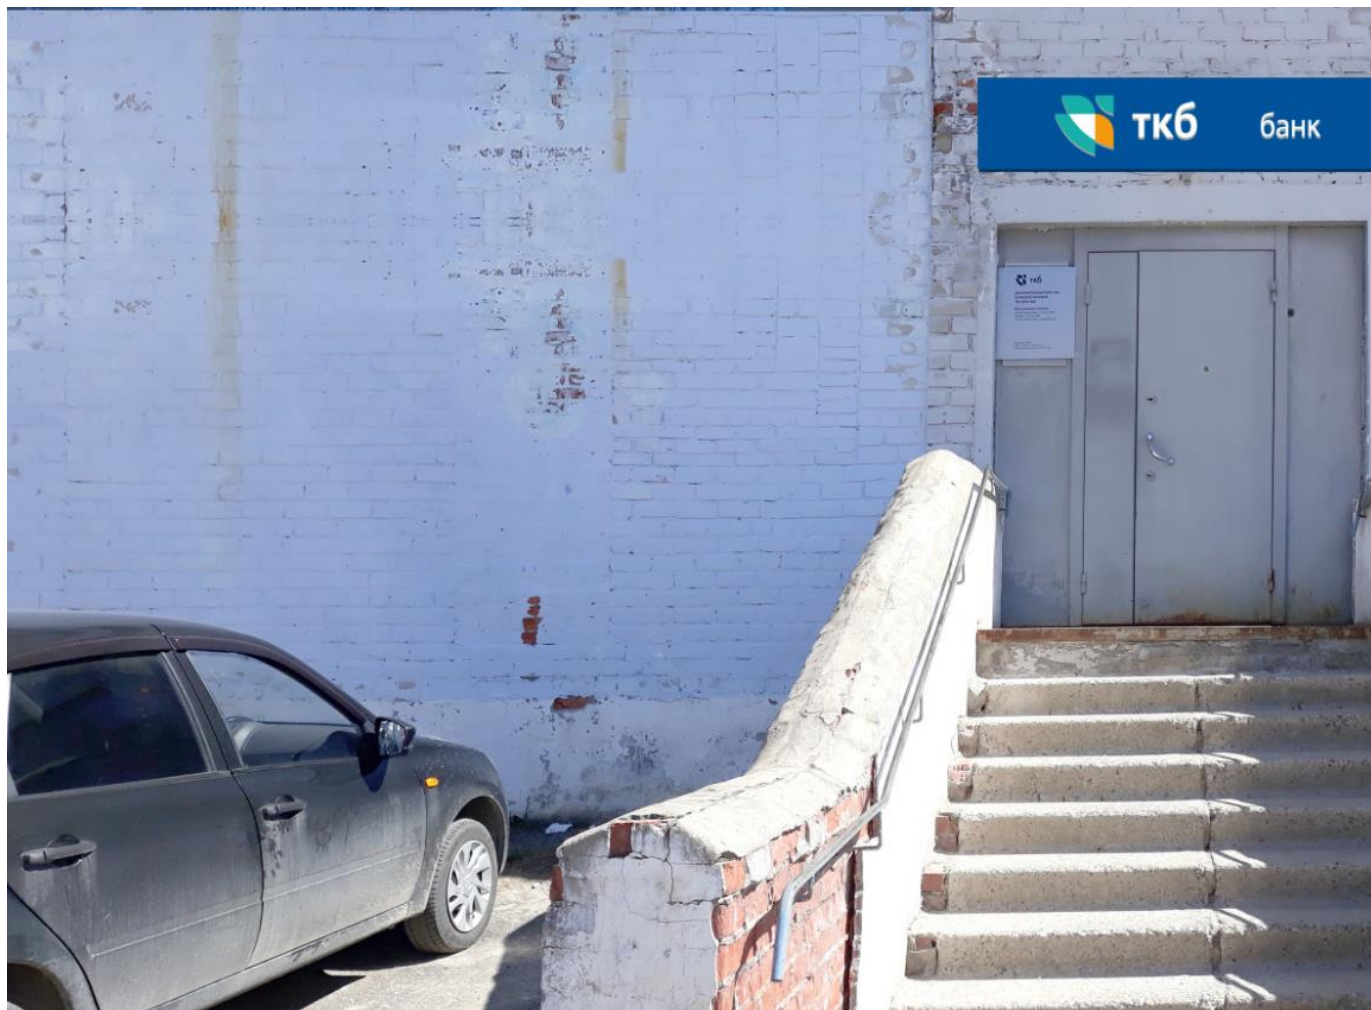

Новое оформление входной группы

- Вывеска отдельно стоящие буквы и знак на подложке

Адрес: г. Красновишерск, ул. Советская, д. 21